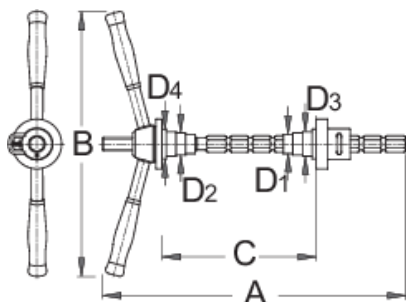

Алат за монтажа на куќиште на лежиште на управувачот

1680/4

Profiles

Product features

- материјал: специјален флекс плус јаглороден челик

D1

D2

D3

D4

CT

A

B

616290

1"

1.1/8"

1.1/4"

1.1/2"

320

410

340

2615

* Сликите на производите се симболични. Сите димензии се во мм, тежината е во грамови. Сите наведени димензии може да се разликуваат во ниво на толеранција

Usage (pictures)

Accessories

Вретено за 1680/4

Прицврстувачки ракав 1680/4