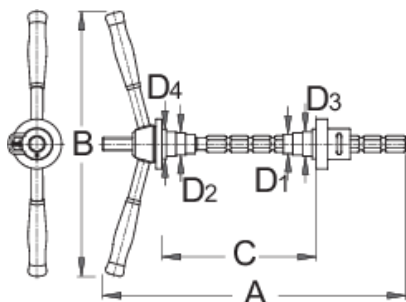

## Product features

- материјал: специјален флекс плус јаглороден челик

D1

D2

D3

D4

CT

A

B

616290

1"

1.1/8"

1.1/4"

1.1/2"

320

410

340

2615

\* Сликите на производите се симболични. Сите димензии се во мм, тежината е во грамови. Сите наведени димензии може да се разликуваат во ниво на толеранција

## Spare parts

Чаура за 1680/4

Држач за 1680/4 сет

Вретено за 1680/4

Прицврстувачки ракав 1680/4