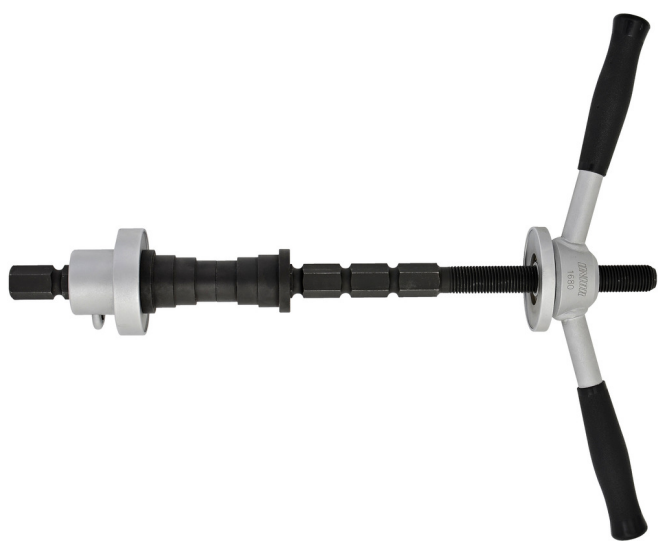

Алат за монтажа на куќиште на лежиште на управувачот

1680/4

Profiles

Product features

- материјал: специјален флекс плус јаглороден челик

D1

D2

D3

D4

CT

A

B

616290

1"

1.1/8"

1.1/4"

1.1/2"

320

410

340

2615

* Сликите на производите се симболични. Сите димензии се во мм, тежината е во грамови. Сите наведени димензии може да се разликуваат во ниво на толеранција

Usage (pictures)

Accessories

Резач на цевка на рамка

Комплет адаптер и осовина 1697

Комплет адаптер и осовина 1698

Адаптер за осовина BSA

Клуч за погонско лежиште на долен носач BSA & ITA

Spare parts

Чаура за 1680/4

Држач за 1680/4 сет