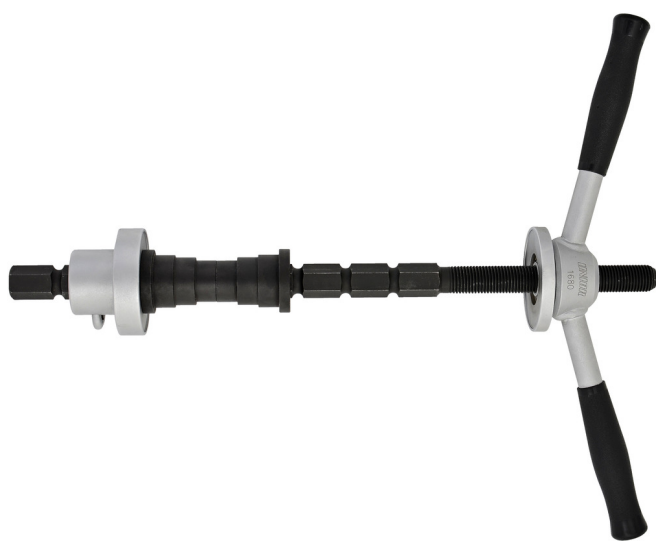

# Алат за монтажа на куќиште на лежиште на управувачот

1680/4

## Product features

- материјал: специјален флекс плус јаглороден челик

D1

D2

D3

D4

CT

A

B

616290

1"

1.1/8"

1.1/4"

1.1/2"

320

410