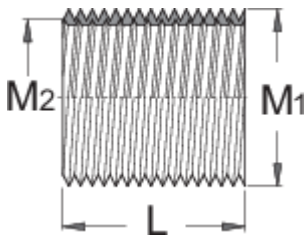

Set da 10 boccole per filetto pedali, sinistre

1695.4

Profili

Attributi del prodotto

- materiale: acciaio al carbonio plus flex premium
- Dim : M16x1/M16x1, 25
- Dimensioni esterne: M16 x 1
- Le boccole filettate per pedali vengono utilizzate per ripristinare i filetti rovinati nelle pedivelle. Da utilizzare assieme al maschio per pedali specifico. Disponibili in set da 10 pcs.

	M1	M2	L	
--	----	----	---	---

616083

M 16L x 1

M 14L x 1,25

13,2

42

* Le immagini dei prodotti sono puramente simboliche. Tutte le dimensioni sono in mm, peso in grammi.

Utilizzo (pictures)