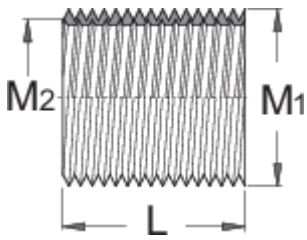

# Set da 10 boccole per filetto pedali, sinistre

1695.4

## Attributi del prodotto

- materiale: acciaio al carbonio plus flex premium
- Dim : M16x1/M16x1, 25
- Dimensioni esterne: M16 x 1
- Le boccole filettate per pedali vengono utilizzate per ripristinare i filetti rovinati nelle pedivelle. Da utilizzare assieme al maschio per pedali specifico. Disponibili in set da 10 pcs.

	M1	M2	L	
616083	M 16L x 1	M 14L x 1,25	13,2	42

\* Le immagini dei prodotti sono puramente simboliche. Tutte le dimensioni sono in mm, peso in grammi.