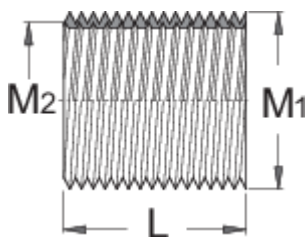

# 10 бр. приспособления за възстановяване лява резба на педали.

1695.4

## Параметри на продукта

- Материал: специална инструментална стомана
- Размери: M16x1/ M16x1.25
- Външен размер: M16 x 1
- Използва се коригиране и възстановяване на резбите на педалите

M1

M2

L

616083

M 16L x 1

M 14L x 1,25

13,2

42

\* Снимките на продуктите са символични. Всички размери са в мм., теглото е в грамове .