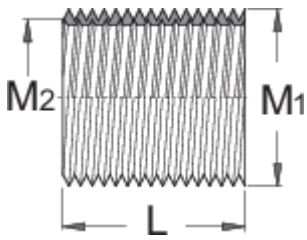

# Fut fije pedale, 10 copë vendosur, e majtë

1695.4

## Product features

- Materiali: çeliku special mjet
- Dimensioni i brendshëm: M14 x 1,25
- Jashtme dimensionin: M16 x 1
- Fut fije pedale janë përdorur për të zëvendësuar temat e dëmtuara në bosht. Ata janë përdorur së bashku me çezmat përshtatshme pedale dhe janë në dispozicion në 10 copë grupe.

	M1	M2	L	
616083	M 16L x 1	M 14L x 1,25	13,2	42

\* Imazhet e produkteve janë simbolike. Të gjitha dimensionet janë në mm, pesha në gram. Të gjitha dimensionet e listuara mund të ndryshojnë në tolerancë.