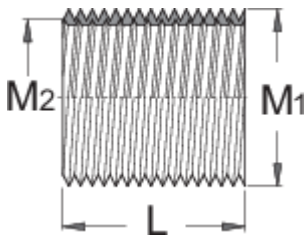

Set da 10 boccole per filetto pedali, destre

1695.3

Profili

Attributi del prodotto

- materiale: acciaio al carbonio plus flex premium
- Dim : M16x1/M16x1, 25
- Dimensioni esterne: M16 x 1
- Le boccole filettate per pedali vengono utilizzate per ripristinare i filetti rovinati nelle pedivelle. Da utilizzare assieme al maschio per pedali specifico. Disponibili in set da 10 pcs.

	M1	M2	L	
616082	M 16 x 1	M 14 x 1,25	13,2	45

* Le immagini dei prodotti sono puramente simboliche. Tutte le dimensioni sono in mm, peso in grammi.

Utilizzo (pictures)