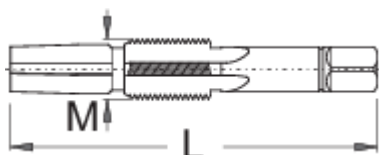

Ureznik za pedale

1695.2

Profili

[./\(bih/support/warranty\)](http://bih/support/warranty)

Atributi proizvoda

- materijal: specijalni alatni čelik
- Precizna izrada i završna obrada omogućavaju da rezni rubovi ne izgube oštrinu. Moguće je isporučiti i lijevi i desni navoj u kompletu.

616081

M

16 x 1

L

90,5

140

1

Maloprodajno pakiranje