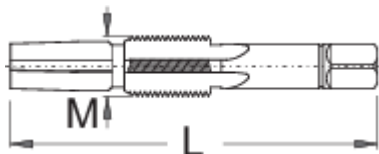

Ляв и десен райбер и метчик

1695.2

Профили

Параметри на продукта

- Материал: специална инструментална стомана
- Отличават се с прецизно изпълнение и продължителен срок на ползване. Предлагат се в комплект ляв и десен метчик.

616081

M

16 x 1

L

90,5

140

* Снимките на продуктите са символични. Всички размери са в мм., теглото е в грамове .