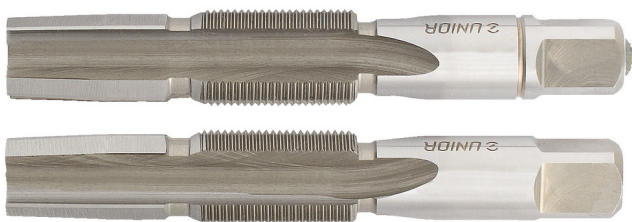

Ляв и десен райбер и метчик

1695.2

Профили

Параметри на продукта

- Материал: специална инструментална стомана
- Отличават се с прецизно изпълнение и продължителен срок на ползване. Предлагат се в комплект ляв и десен метчик.

616081

M

16 x 1

L

90,5

140

* Снимките на продуктите са символични. Всички размери са в мм., теглото е в грамове .