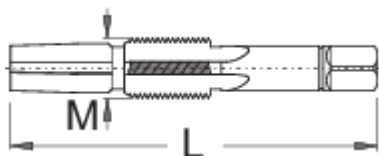

Ляв и десен райбер и метчик

1695.2

Профили

Параметри на продукта

- Материал: специална инструментална стомана
- Отличават се с прецизно изпълнение и продължителен срок на ползване. Предлагат се в комплект ляв и десен метчик.

616081

M

16 x 1

L

90,5

140

* Снимките на продуктите са символични. Всички размери са в мм., теглото е в грамове .