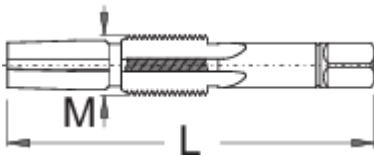

## Product features

- Materiali: çeliku special mjet
- Projektimit precize dhe ngurtësoi për të qëndruar të mprehtë. 1695,2 është përdorur për prerje tema të reja para se të futur fiye pedale fut 1695,3 ose 1.695,4 dhe është në dispozicion vjen në grup (majtas dhe djathtas).

616081

M

16 x 1

L

90,5

140

\* Imazhet e produkteve janë simbolike. Të gjitha dimensionet janë në mm, pesha në gram. Të gjitha dimensionet e listuara mund të ndryshojnë në tolerancë.