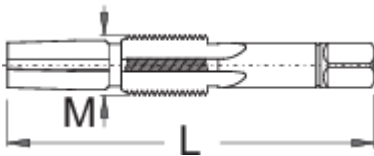

Çezmat pedale

1695.2

Profiles

Product features

- Materiali: çeliku special mjet
- Projektimit precize dhe ngurtësoi për të qëndruar të mprehtë. 1695,2 është përdorur për prerje tema të reja para se të futur fiye pedale fut 1695,3 ose 1.695,4 dhe është në dispozicion vjen në grup (majtas dhe djathtas).

616081

M

16 x 1

L

90,5

140

* Imazhet e produkteve janë simbolike. Të gjitha dimensionet janë në mm, pesha në gram. Të gjitha dimensionet e listuara mund të ndryshojnë në tolerancë.