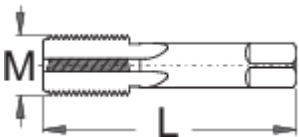

# Tarrauds pour pédales (droit et gauche)

1695.1

616080

M

9/16 x 20 TPI

L

60,5

79

\* Les images des produits ne sont pas contractuelles. Toutes les dimensions sont en mm, les poids en grammes.