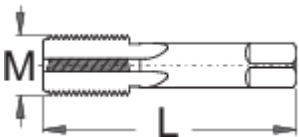

Tarrauds pour pédales (droit et gauche)

1695.1

Profils

Description produit

- matière : acier au carbone Premium Flex
- La précision de l'usinage et le durcissement apporté permettent au taraud de garder tout son tranchant. Tarrauds gauche et droit disponibles en jeu.

616080

M

9/16 x 20 TPI

L

60,5

79

* Les images des produits ne sont pas contractuelles. Toutes les dimensions sont en mm, les poids en grammes.

Utilisation (pictures)