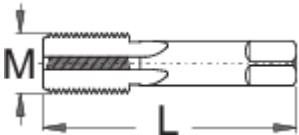

Tarrauds pour pédales (droit et gauche)

1695.1

Profils

Description produit

- matière : acier au carbone Premium Flex
- La précision de l'usinage et le durcissement apporté permettent au taraud de garder tout son tranchant. Tarrauds gauche et droit disponibles en jeu.

616080

M

9/16 x 20 TPI

L

60,5

79

* Les images des produits ne sont pas contractuelles. Toutes les dimensions sont en mm, les poids en grammes.

Utilisation (pictures)