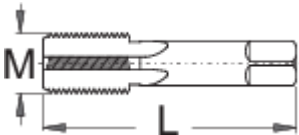

# Tarrauds pour pédales (droit et gauche)

1695.1

## Description produit

- matière : acier au carbone Premium Flex
- La précision de l'usinage et le durcissement apporté permettent au taraud de garder tout son tranchant. Tarrauds gauche et droit disponibles en jeu.

616080

M

9/16 x 20 TPI

L

60,5

79

\* Les images des produits ne sont pas contractuelles. Toutes les dimensions sont en mm, les poids en grammes.