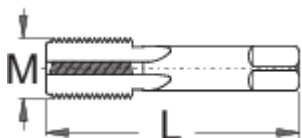

Çezmat pedale

1695.1

Profiles

Product features

- Materiali: çeliku special mjet
- Projektimit të saktë dhe të ngurtësuar të qëndrojnë të mprehtë. 1695,1 është përdorur për të rivendosur temat ekzistuese pedale dhe është në dispozicion në grup (majtas dhe djathtas).

616080

M

9/16 x 20 TPI

L

60,5

79

* Imazhet e produkteve janë simbolike. Të gjitha dimensionet janë në mm, pesha në gram. Të gjitha dimensionet e listuara mund të ndryshojnë në tolerancë.

Usage (pictures)