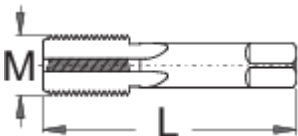

Frame taps

1695

Profielen

Product attributen

- materiaal: premium plus carbonstaal
- Its function is to restore rusted or restore damaged threads. Available in three different thread sizes.
- The finish prevents external damage.
- M10 - frame tap for derailleur hanger (616079) M5 - frame tap for water bottle, fender, rack bosses (616078) M3 - frame tap for rear wheel dropout alignment screws (616077)

	M	L	
616077	3	60,5	8
616078	5	60,5	11
616079	10 x 1	60,5	22

* Afbeeldingen van producten zijn symbolisch. Alle afmetingen zijn in mm en gewicht in gram. Alle vermelde afmetingen kunnen variëren in tolerantie.