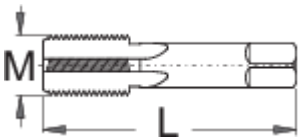

Frame taps

1695

Profielen

Product attributen

- materiaal: premium plus carbonstaal
- Its function is to restore rusted or restore damaged threads. Available in three different thread sizes.
- The finish prevents external damage.
- M10 - frame tap for derailleur hanger (616079) M5 - frame tap for water bottle, fender, rack bosses (616078) M3 - frame tap for rear wheel dropout alignment screws (616077)

	M	L	
616077	3	60,5	8
616078	5	60,5	11
616079	10 x 1	60,5	22

* Afbeeldingen van producten zijn symbolisch. Alle afmetingen zijn in mm en gewicht in gram. Alle vermelde afmetingen kunnen variëren in tolerantie.