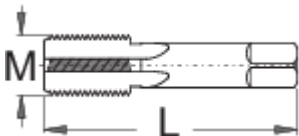

Frame taps

1695

Profielen

Product attributen

- materiaal: premium plus carbonstaal
- Its function is to restore rusted or restore damaged threads. Available in three different thread sizes.
- The finish prevents external damage.
- M10 - frame tap for derailleur hanger (616079) M5 - frame tap for water bottle, fender, rack bosses (616078) M3 - frame tap for rear wheel dropout alignment screws (616077)

	M	L	
616077	3	60,5	8
616078	5	60,5	11
616079	10 x 1	60,5	22

* Afbeeldingen van producten zijn symbolisch. Alle afmetingen zijn in mm en gewicht in gram. Alle vermelde afmetingen kunnen variëren in tolerantie.