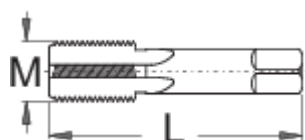

Tarrauds pour cadres

1695

Profiles

[_\(/frb/support/warranty\)](https://frb/support/warranty)

Product features

- matière : acier au carbone Premium Plus
- Sa fonction est de supprimer la rouille ou de restaurer les filetages endommagés. Disponible en trois dimensions différentes.
- La finition permet d'éviter d'éventuels dommages externes.
- M 10 - Taraud pour patte de dérailleur (616079) M5 - taraud pour porte bidons, cale-pieds, garde-boue et attache porte-bagages (616078) M3 - taraud pour patte de dérailleur (616077).

	M	L	
616077	3	60,5	8
616078	5	60,5	11
616079	10 x 1	60,5	22

Retail packaging

Barcode	MA	MB	MC	Icon
616077	105	80	4	8
616078	105	80	5,5	11
616079	105	80	11	22

Transport packaging

Barcode	Hand icon	TA	TB	TC	Icon
616077	1				
616078	1				
616079	1				