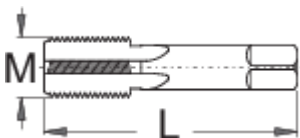

M	L	
616077	3	60,5	8
616078	5	60,5	11
616079	10 x 1	60,5	22

* Les images des produits ne sont pas contractuelles. Toutes les dimensions sont en mm, les poids en grammes.