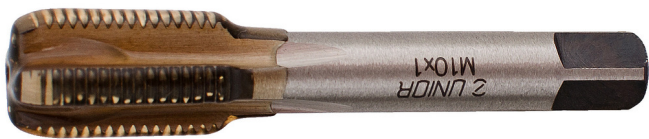

# Tarrauds pour cadres

1695

## Profils

## Description produit

- matière : acier au carbone Premium Plus
- Sa fonction est de supprimer la rouille ou de restaurer les filetages endommagés. Disponible en trois dimensions différentes.
- La finition permet d'éviter d'éventuels dommages externes.
- M 10 - Taraud pour patte de dérailleur (616079) M5 - taraud pour porte bidons, cale-pieds, garde-boue et attache porte-bagages (616078) M3 - taraud pour patte de dérailleur (616077).