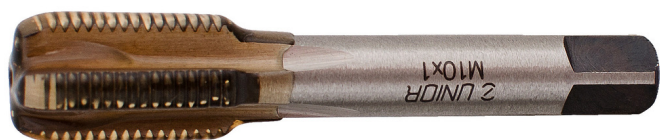

Tarrauds pour cadres

1695

Profiles

[_\(/frb/support/warranty\)](https://frb/support/warranty)

Product features

- matière : acier au carbone Premium Plus
- Sa fonction est de supprimer la rouille ou de restaurer les filetages endommagés. Disponible en trois dimensions différentes.
- La finition permet d'éviter d'éventuels dommages externes.
- M 10 - Taraud pour patte de dérailleur (616079) M5 - taraud pour porte bidons, cale-pieds, garde-boue et attache porte-bagages (616078) M3 - taraud pour patte de dérailleur (616077).

	M	L	
616077	3	60,5	8
616078	5	60,5	11
616079	10 x 1	60,5	22

Retail packaging

Barcode	MA	MB	MC	Icon
616077	105	80	4	8
616078	105	80	5,5	11
616079	105	80	11	22

Transport packaging

Barcode	Hand icon	TA	TB	TC	Icon
616077	1				
616078	1				
616079	1				