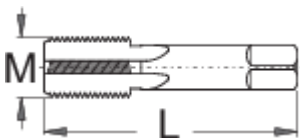

Tarrauds pour cadres

1695

Profils

Description produit

- matière : acier au carbone Premium Plus
- Sa fonction est de supprimer la rouille ou de restaurer les filetages endommagés. Disponible en trois dimensions différentes.
- La finition permet d'éviter d'éventuels dommages externes.
- M 10 - Taraud pour patte de dérailleur (616079) M5 - taraud pour porte bidons, cale-pieds, garde-boue et attache porte-bagages (616078) M3 - taraud pour patte de dérailleur (616077).

	M	L	
616077	3	60,5	8
616078	5	60,5	11
616079	10 x 1	60,5	22

* Les images des produits ne sont pas contractuelles. Toutes les dimensions sont en mm, les poids en grammes.