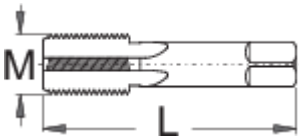

## Description produit

- matière : acier au carbone Premium Plus
- Sa fonction est de supprimer la rouille ou de restaurer les filetages endommagés. Disponible en trois dimensions différentes.
- La finition permet d'éviter d'éventuels dommages externes.
- M 10 - Taraud pour patte de dérailleur (616079) M5 - taraud pour porte bidons, cale-pieds, garde-boue et attache porte-bagages (616078) M3 - taraud pour patte de dérailleur (616077).

	M	L	
616077	3	60,5	8
616078	5	60,5	11
616079	10 x 1	60,5	22

\* Les images des produits ne sont pas contractuelles. Toutes les dimensions sont en mm, les poids en grammes.