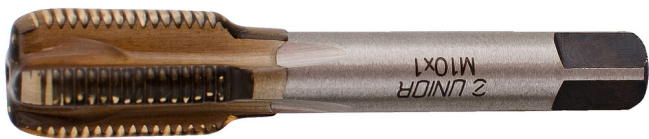

Tarrauds pour cadres

1695

Profils

Description produit

- matière : acier au carbone Premium Plus
- Sa fonction est de supprimer la rouille ou de restaurer les filetages endommagés. Disponible en trois dimensions différentes.
- La finition permet d'éviter d'éventuels dommages externes.
- M 10 - Taraud pour patte de dérailleur (616079) M5 - taraud pour porte bidons, cale-pieds, garde-boue et attache porte-bagages (616078) M3 - taraud pour patte de dérailleur (616077).

	M	L	
616077	3	60,5	8
616078	5	60,5	11
616079	10 x 1	60,5	22

* Les images des produits ne sont pas contractuelles. Toutes les dimensions sont en mm, les poids en grammes.