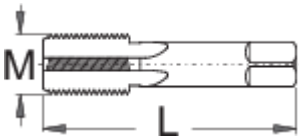

# Biçikletë kornizë çizmat

1695

## Product features

- Materiali: çeliku të veçantë mjet
- Funkzioni i tij është në hall nga ndryshk ose rivendosur temat e dëmtuara. Në dispozicion në tri dimensione të ndryshme.
- Përfundojë pengon nga dëmtimet e jashtme.
- M10 - kornizë trokitje e lehtë për hallkë transmetim (616.079) M5 - kornizë trokitje e lehtë për shishe me ujë, parafango, bosët raft (616.078) M3 - trokitje e lehtë kornizë për hallkë transmetim (616.077)

	M	L	
616077	3	60,5	8
616078	5	60,5	11
616079	10 x 1	60,5	22

\* Imazhet e produkteve janë simbolike. Të gjitha dimensionet janë në mm, pesha në gram. Të gjitha dimensionet e listuara mund të ndryshojnë në tolerancë.