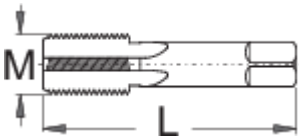

Biçikletë kornizë çizmat

1695

Profiles

Product features

- Materiali: çeliku të veçantë mjet
- Funkzioni i tij është në hall nga ndryshk ose rivendosur temat e dëmtuara. Në dispozicion në tri dimensione të ndryshme.
- Përfundojë pengon nga dëmtimet e jashtme.
- M10 - kornizë trokitje e lehtë për hallkë transmetim (616.079) M5 - kornizë trokitje e lehtë për shishe me ujë, parafango, bosët raft (616.078) M3 - trokitje e lehtë kornizë për hallkë transmetim (616.077)

	M	L	
616077	3	60,5	8
616078	5	60,5	11
616079	10 x 1	60,5	22

* Imazhet e produkteve janë simbolike. Të gjitha dimensionet janë në mm, pesha në gram. Të gjitha dimensionet e listuara mund të ndryshojnë në tolerancë.