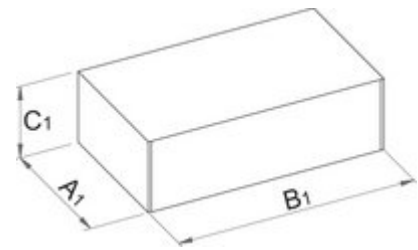

Verkaufsverpackung

	MB	MC	MA	
616069	44	44	110	210