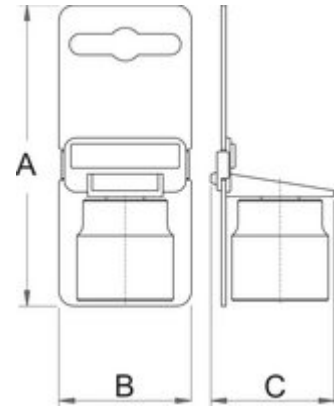

616069

211

Verkaufsverpackung

	MB	MC	MA	
616069	44	44	110	210

Transportverpackung

		TB	TC	TA	
616069	4	144	57	93	885