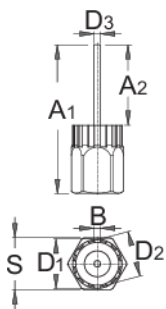

Klúč na zadné ozubené koleso s trňom

1670.7/4

Profiles

Product features

- Klúč na zadné ozubené koleso s trňom pre Shimano Z, SRAM Z, Sun Race Z, Suntour Z a ďalšie.

616067	A1	A2	B	D1	D2	D3	S	85
	69,1	37,5	2,3	23,40	21,25	5	24	

* Obrázky sú symbolické. Všetky rozmery sú v mm, hmotnosť je v g. Všetky udané rozmery sa môžu líšiť v rámci tolerancie.