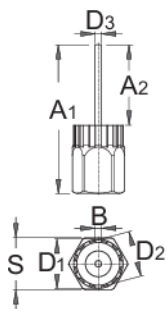

Съёмник звёздочки с направляющим штифтом

1670.7/4

Профили

Описание товара

- Съёмник используется для Shimano®, SRAM® Sun Race®, Suntour® и других

616067	A1	A2	B	D1	D2	D3	S	85
616067	69,1	37,5	2,3	23,40	21,25	5	24	85

* Изображения продуктов носят демонстрационный характер. Все размеры указаны в миллиметрах, вес в граммах.