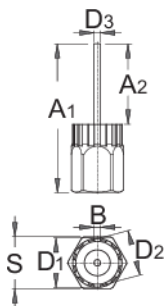

Klucz do nakrętki kasety

1670.7/4

Profile

Cechy produktu

- Klucz do zdejmowania kasety, z pinem prowadzącym do Shimano®, SRAM® Sun Race®, Suntour® i innych.

	A1	A2	B	D1	D2	D3	S	
616067	69,1	37,5	2,3	23,40	21,25	5	24	85

* Przedstawiony wygląd produktu jest orientacyjny. Wszystkie wymiary są w mm, podana waga w gramach