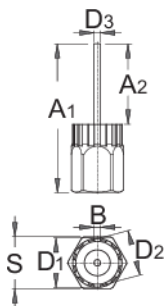

# Klucz do nakrętki kasety

1670.7/4

## Cechy produktu

- Klucz do zdejmowania kasety, z pinem prowadzącym do Shimano®, SRAM® Sun Race®, Suntour® i innych.

	A1	A2	B	D1	D2	D3	S	
616067	69,1	37,5	2,3	23,40	21,25	5	24	85

\* Przedstawiony wygląd produktu jest orientacyjny. Wszystkie wymiary są w mm, podana waga w gramach