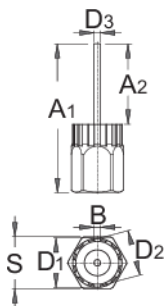

Klucz do nakrętki kasety

1670.7/4

Profile

Cechy produktu

- Klucz do zdejmowania kasety, z pinem prowadzącym do Shimano®, SRAM® Sun Race®, Suntour® i innych.

|  | A1 | A2 | B | D1 | D2 | D3 | S |  |
|--|------|------|-----|-------|-------|----|----|---|
| 616067 | 69,1 | 37,5 | 2,3 | 23,40 | 21,25 | 5 | 24 | 85 |

* Przedstawiony wygląd produktu jest orientacyjny. Wszystkie wymiary są w mm, podana waga w gramach