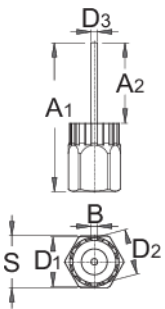

# Cassette lockring with guide pin

1670.7/4

## Product attributen

- Cassette lockring tool with guide

Barcode	A1	A2	B	D1	D2	D3	S	Weight
616067	69,1	37,5	2,3	23,40	21,25	5	24	85

\* Afbeeldingen van producten zijn symbolisch. Alle afmetingen zijn in mm en gewicht in gram. Alle vermelde afmetingen kunnen variëren in tolerantie.