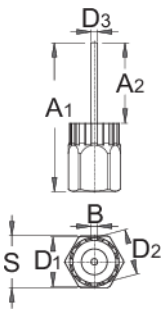

Cassette lockring with guide pin

1670.7/4

Profielen

Product attributen

- Cassette lockring tool with guide

Barcode	A1	A2	B	D1	D2	D3	S	Weight
616067	69,1	37,5	2,3	23,40	21,25	5	24	85

* Afbeeldingen van producten zijn symbolisch. Alle afmetingen zijn in mm en gewicht in gram. Alle vermelde afmetingen kunnen variëren in tolerantie.