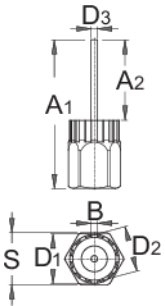

프리휠 리무버 (가이드 핀 포함)

1670.7/4

프로파일

제품 특징

- 카세트 락링 리무버 (가이드 포함)

Barcode	A1	A2	B	D1	D2	D3	S	Weight
616067	69,1	37,5	2,3	23,40	21,25	5	24	85

* Images of products are symbolic. All dimensions are in mm, and weight in grams. All listed dimensions may vary in tolerance.