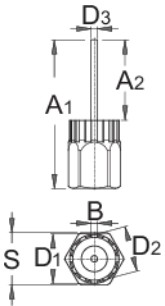

프리휠 리무버 (가이드 핀 포함)

1670.7/4

프로파일

제품 특징

- 카세트 락링 리무버 (가이드 포함)

Barcode	A1	A2	B	D1	D2	D3	S	Weight
616067	69,1	37,5	2,3	23,40	21,25	5	24	85

* Images of products are symbolic. All dimensions are in mm, and weight is in grams. All listed dimensions may vary in tolerance.