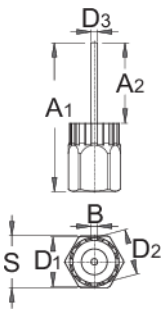

Szabadonfutó-eltávolító vezetőcsappal

1670.7/4

Profilok

Termékjellemzők

- Shimano, SRAM és SunRace, Suntour alkatrészeknél alkalmazható.

616067	A1	A2	B	D1	D2	D3	S	85
	69,1	37,5	2,3	23,40	21,25	5	24	

* A termékeképek illusztrációk. Minden feltüntetett méret milliméterben, a tömegek grammokban. Az összes feltüntetett méret eltérhet a toleranciának megfelelően.