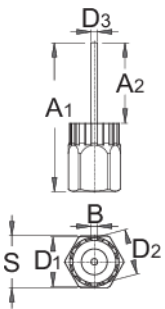

Szabadonfutó-eltávolító vezetőcsappal

1670.7/4

Profilok

Termékjellemzők

- Shimano, SRAM és SunRace, Suntour alkatrészeknél alkalmazható.

616067	A1	A2	B	D1	D2	D3	S	85
616067	69,1	37,5	2,3	23,40	21,25	5	24	85

* A termékeképek illusztrációk. Minden feltüntetett méret milliméterben, a tömegek grammokban. Az összes feltüntetett méret eltérhet a toleranciának megfelelően.