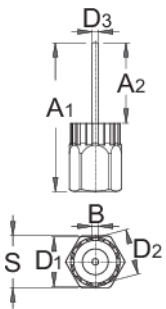

Szabadonfutó-eltávolító vezetőcsappal

1670.7/4

Profilok

Termékleírások

- Shimano, SRAM és SunRace, Suntour alkatrészekenél alkalmazható.

616067	A1	A2	B	D1	D2	D3	S	85
616067	69,1	37,5	2,3	23,40	21,25	5	24	85

* A termékeképek illusztrációk. Minden feltüntetett méret milliméterben, a tömegek grammokban. Az összes feltüntetett méret eltérhet a toleranciának megfelelően.