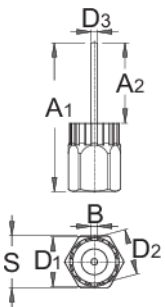

Εξωλκέας εξαπλέτας

1670.7/4

Προφίλ

Χαρακτηριστικά προϊόντος

- Εξωλκέας κασσέτας με οδηγό για ShimanoZ, SRAMZ Sun RaceZ, SuntourZ και άλλα.

Barcode	A1	A2	B	D1	D2	D3	S	Weight
616067	69,1	37,5	2,3	23,40	21,25	5	24	85

* Οι εικόνες των προϊόντων είναι συμβολικές. Όλες οι διαστάσεις είναι σε mm, το βάρος είναι σε γραμμάρια. Όλες οι αναφερόμενες διαστάσεις μπορεί να διαφέρουν σε ανοχές.