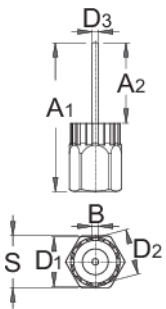

Εξωλκέας εξαπλέτας

1670.7/4

Προφίλ

Χαρακτηριστικά προϊόντος

- Εξωλκέας κασσέτας με οδηγό για ShimanoZ, SRAMZ Sun RaceZ, SuntourZ και άλλα.

Barcode	A1	A2	B	D1	D2	D3	S	Weight
616067	69,1	37,5	2,3	23,40	21,25	5	24	85

* Οι εικόνες των προϊόντων είναι συμβολικές. Όλες οι διαστάσεις είναι σε mm, το βάρος είναι σε γραμμάρια. Όλες οι αναφερόμενες διαστάσεις μπορεί να διαφέρουν σε ανοχές.