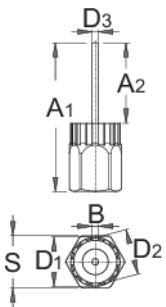

Démonte cassette avec guide

1670.7/4

Profils

Description produit

- Démonte roue libre avec tige de guidage pour Shimano®, SRAM®, Sun Race®, Sun Tour® et d'autres

	A1	A2	B	D1	D2	D3	S	
616067	69,1	37,5	2,3	23,40	21,25	5	24	85

* Les images des produits ne sont pas contractuelles. Toutes les dimensions sont en mm, les poids en grammes.