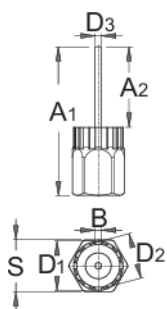

Démonte cassette avec guide

1670.7/4

Profils

Description produit

- Démonte roue libre avec tige de guidage pour Shimano®, SRAM®, Sun Race®, Sun Tour® et d'autres

	A1	A2	B	D1	D2	D3	S	
616067	69,1	37,5	2,3	23,40	21,25	5	24	85

* Les images des produits ne sont pas contractuelles. Toutes les dimensions sont en mm, les poids en grammes.