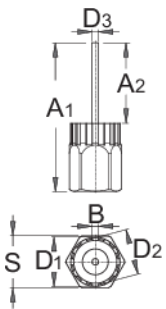

Démonte cassette avec guide

1670.7/4

Profils

Description produit

- Démonte roue libre avec tige de guidage pour Shimano®, SRAM®, Sun Race®, Sun Tour® et d'autres

	A1	A2	B	D1	D2	D3	S	
616067	69,1	37,5	2,3	23,40	21,25	5	24	85

* Les images des produits ne sont pas contractuelles. Toutes les dimensions sont en mm, les poids en grammes.