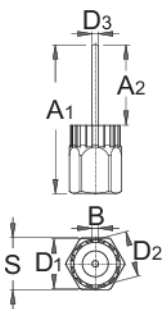

# Démonte cassette avec guide

1670.7/4

## Description produit

- Démonte roue libre avec tige de guidage pour Shimano®, SRAM®, Sun Race®, Sun Tour® et d'autres

	A1	A2	B	D1	D2	D3	S	
616067	69,1	37,5	2,3	23,40	21,25	5	24	85

\* Les images des produits ne sont pas contractuelles. Toutes les dimensions sont en mm, les poids en grammes.