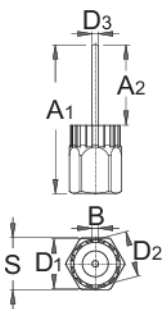

A1	A2	B	D1	D2	D3	S	
616067	69,1	37,5	2,3	23,40	21,25	5	24	85

* Les images des produits ne sont pas contractuelles. Toutes les dimensions sont en mm, les poids en grammes.