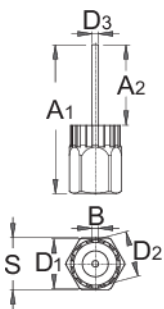

# Démonte cassette avec guide

1670.7/4

## Description produit

- Démonte roue libre avec tige de guidage pour Shimano®, SRAM®, Sun Race®, Sun Tour® et d'autres

	A1	A2	B	D1	D2	D3	S	
616067	69,1	37,5	2,3	23,40	21,25	5	24	85

\* Les images des produits ne sont pas contractuelles. Toutes les dimensions sont en mm, les poids en grammes.