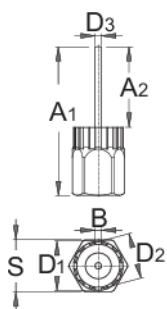

# Démonte cassette avec guide

1670.7/4

## Description produit

- Démonte roue libre avec tige de guidage pour Shimano®, SRAM®, Sun Race®, Sun Tour® et d'autres

	A1	A2	B	D1	D2	D3	S	
616067	69,1	37,5	2,3	23,40	21,25	5	24	85

\* Les images des produits ne sont pas contractuelles. Toutes les dimensions sont en mm, les poids en grammes.