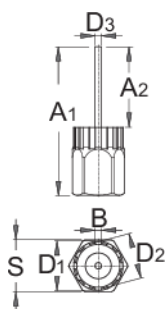

Démonte cassette avec guide

1670.7/4

Profils

Description produit

- Démonte roue libre avec tige de guidage pour Shimano®, SRAM®, Sun Race®, Sun Tour® et d'autres

	A1	A2	B	D1	D2	D3	S	
616067	69,1	37,5	2,3	23,40	21,25	5	24	85

* Les images des produits ne sont pas contractuelles. Toutes les dimensions sont en mm, les poids en grammes.