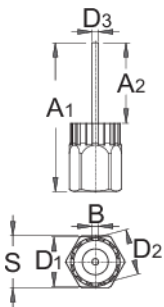

Démonte cassette avec guide

1670.7/4

Profils

Description produit

- Démonte roue libre avec tige de guidage pour Shimano®, SRAM®, Sun Race®, Sun Tour® et d'autres

	A1	A2	B	D1	D2	D3	S	
616067	69,1	37,5	2,3	23,40	21,25	5	24	85

* Les images des produits ne sont pas contractuelles. Toutes les dimensions sont en mm, les poids en grammes.