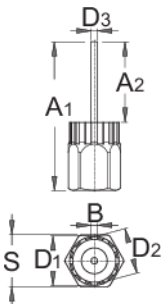

# Llave extractor de cassett con pasador guía

1670.7/4

## Características del producto

- Llave para la rueda libre con mango para Shimano, SRAM, SunRace, SunTour y el resto de ruedas libres tipo cassette

Barcode	A1	A2	B	D1	D2	D3	S	Weight
616067	69,1	37,5	2,3	23,40	21,25	5	24	85

\* Las imágenes de los productos son simbólicas. Todas las dimensiones son en mm, peso en gramos.