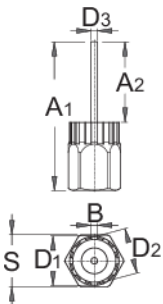

Llave extractor de cassett con pasador guía

1670.7/4

Perfiles

Características del producto

- Llave para la rueda libre con mango para Shimano, SRAM, SunRace, SunTour y el resto de ruedas libres tipo cassette

Barcode	A1	A2	B	D1	D2	D3	S	Weight
616067	69,1	37,5	2,3	23,40	21,25	5	24	85

* Las imágenes de los productos son simbólicas. Todas las dimensiones son en mm, peso en gramos.