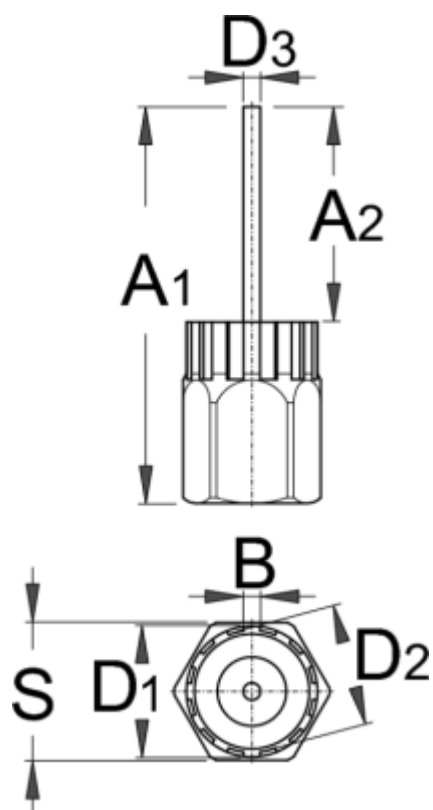

Freewheel remover with guide pin

1670.7/4

Product attributes

- Cassette locking tool with guide

616067

A1

69,1

A2

37,5

B

2,3

D1

23,40

D2

21,25

D3

3,0

S

24

85

Retail packaging

Barcode	MB	MC	MA	Icon
616067	80	27	135	155

Transport packaging

Barcode	Icon	TB	TC	TA	Icon
616067	1				