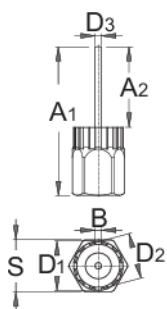

Vytahovák volnoběhu s Guide Pin

1670.7/4

Profily

Vlastnosti produktu

- Vytahovák volnoběhu s vodítkem pro Shimano®, SRAM® Sun Race®, Suntour® a další.

	A1	A2	B	D1	D2	D3	S	
616067	69,1	37,5	2,3	23,40	21,25	5	24	85

* Obrázky produktů jsou symbolické. Všechny rozměry jsou v mm a hmotnost v gramech. Všechny uvedené rozměry se mohou lišit v toleranci.