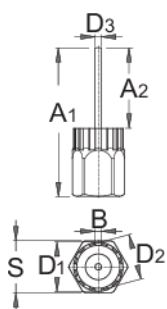

Kazetový pojistný kroužek s vodícím kolíkem

1670.7/4

Profily

Vlastnosti produktu

- Vytahovák volnoběhu s vodítkem pro Shimano®, SRAM® Sun Race®, Suntour® a další.

616067	A1	A2	B	D1	D2	D3	S	
616067	69,1	37,5	2,3	23,40	21,25	5	24	85

* Obrázky produktů jsou symbolické. Všechny rozměry jsou v mm a hmotnost v gramech. Všechny uvedené rozměry se mohou lišit v toleranci.