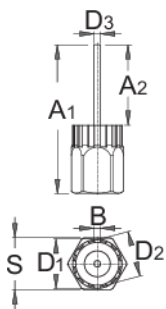

Заклучващ пръстен за касета с водещ щифт

1670.7/4

Профили

Параметри на продукта

- Приложим за: Shimano®, SRAM®, Suntour®, Sun Race® и др.

616067	A1	A2	B	D1	D2	D3	S	
616067	69,1	37,5	2,3	23,40	21,25	5	24	85

* Снимките на продуктите са символични. Всички размери са в мм., теглото е в грамове .