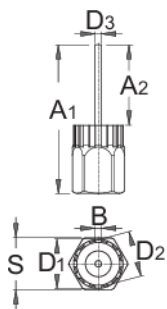

# Заклучващ пръстен за касета с водещ щифт

1670.7/4

## Параметри на продукта

- Приложим за: Shimano®, SRAM®, Suntour®, Sun Race® и др.

616067	A1	A2	B	D1	D2	D3	S	
616067	69,1	37,5	2,3	23,40	21,25	5	24	85

\* Снимките на продуктите са символични. Всички размери са в мм., теглото е в грамове .