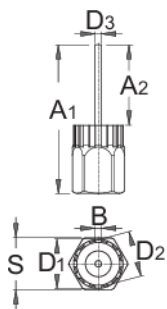

Заклучващ пръстен за касета с водещ щифт

1670.7/4

Профили

Параметри на продукта

- Приложим за: Shimano®, SRAM®, Suntour®, Sun Race® и др.

616067	A1	A2	B	D1	D2	D3	S	
616067	69,1	37,5	2,3	23,40	21,25	5	24	85

* Снимките на продуктите са символични. Всички размери са в мм., теглото е в грамове .