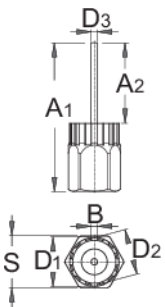

Cassetteborgring met geleidepen

1670.7/4

Profielen

Product attributen

- Cassette lockring tool with guide

Barcode	A1	A2	B	D1	D2	D3	S	Weight
616067	69,1	37,5	2,3	23,40	21,25	5	24	85

* Afbeeldingen van producten zijn symbolisch. Alle afmetingen zijn in mm, en het gewicht in grammen. Alle vermelde afmetingen kunnen variëren in tolerantie.