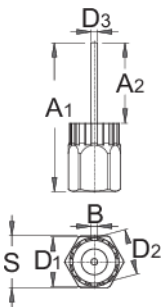

Cassetteborring met geleidepen

1670.7/4

Profielen

Product attributen

- Cassette lockring tool with guide

Barcode	A1	A2	B	D1	D2	D3	S	Weight
616067	69,1	37,5	2,3	23,40	21,25	5	24	85

* Afbeeldingen van producten zijn symbolisch. Alle afmetingen zijn in mm, en het gewicht in grammen. Alle vermelde afmetingen kunnen variëren in tolerantie.