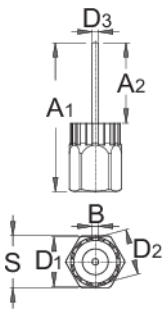

Mbartës volant me gjilpërë udhëzues

1670.7/4

Profiles

Product features

- Mbartës Volant me udhëzues gjilpërë për Shimano®, SRAM® Sun Race®, Suntour® dhe të tjerët.

616067	A1	A2	B	D1	D2	D3	S	85
616067	69,1	37,5	2,3	23,40	21,25	5	24	85

* Imazhet e produkteve janë simbolike. Të gjitha dimensionet janë në mm, pesha në gram. Të gjitha dimensionet e listuara mund të ndryshojnë në tolerancë.