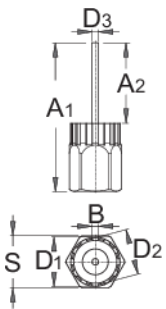

Mbartës volant me gjilpërë udhëzues

1670.7/4

Profiles

Product features

- Mbartës Volant me udhëzues gjilpërë për Shimano®, SRAM® Sun Race®, Suntour® dhe të tjerët.

Barcode	A1	A2	B	D1	D2	D3	S	Weight
616067	69,1	37,5	2,3	23,40	21,25	5	24	85

* Imazhet e produkteve janë simbolike. Të gjitha dimensionet janë në mm, pesha në gram. Të gjitha dimensionet e listuara mund të ndryshojnë në tolerancë.