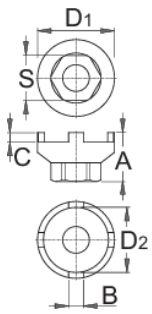

# Skidač zadnjeg lančanika (BMX<sup>®</sup>)

1670.6/4

## Opis proizvoda

- za skidanje kod BMX<sup>®</sup> modela

	A	B	C	D1	D2	S	
616066	25,4	7,8	5,0	40,9	35	24	84

\* Fotografije proizvoda su simbolične. Sve dimenzije su u mm, a težina u gramima. Sve navedene dimenzije mogu odstupati u granicama tolerancija.