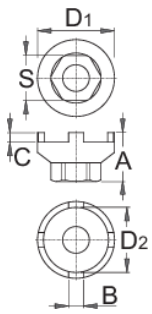

Skidač zadnjeg lančanika (BMX[®])

1670.6/4

Profili

Opis proizvoda

- za skidanje kod BMX[®] modela

	A	B	C	D1	D2	S	
616066	25,4	7,8	5,0	40,9	35	24	84

* Fotografije proizvoda su simbolične. Sve dimenzije su u mm, a težina u gramima. Sve navedene dimenzije mogu odstupati u granicama tolerancija.