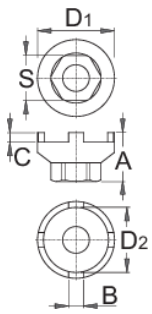

Klíč na zadné ozubené koleso BMX

1670.6/4

Profiles

Product features

- Pre BMX

	A	B	C	D1	D2	S	
616066	25,4	7,8	5,0	40,9	35	24	84

* Obrázky sú symbolické. Všetky rozmery sú v mm, hmotnosť je v g. Všetky udané rozmery sa môžu líšiť v rámci tolerancie.