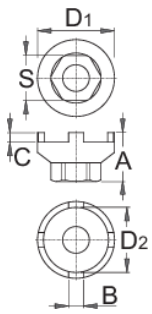

Съёмник звёздочки для BMX

1670.6/4

Профили

Описание товара

- для BMX®

	A	B	C	D1	D2	S	
616066	25,4	7,8	5,0	40,9	35	24	84

* Изображения продуктов носят демонстрационный характер. Все размеры указаны в миллиметрах, вес в граммах.