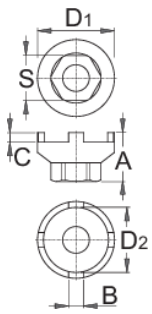

Klucz do demontażu kasety zębatek w rowerach BMX

1670.6/4

Profile

Cechy produktu

- Wolnobieg BMX

	A	B	C	D1	D2	S	
616066	25,4	7,8	5,0	40,9	35	24	84

* Przedstawiony wygląd produktu jest orientacyjny. Wszystkie wymiary są w mm, podana waga w gramach