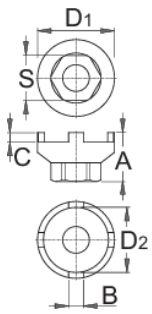

# Отстранувач на заден ланчаник за BMX<sup>®</sup>

1670.6/4

## Product features

- за вадење кај BMX<sup>®</sup> модел

	A	B	C	D1	D2	S	
616066	25,4	7,8	5,0	40,9	35	24	84

\* Сликите на производите се симболични. Сите димензии се во мм, тежината е во грамови. Сите наведени димензии може да се разликуваат во ниво на толеранција