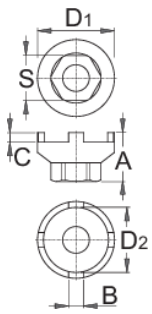

Szabadonfutó-eltávolító, BMX

1670.6/4

Profilok

Termékjellemzők

- BMX szabadonfutó esetében alkalmazható.

	A	B	C	D1	D2	S	
616066	25,4	7,8	5,0	40,9	35	24	84

* A termékeképek illusztrációk. Minden feltüntetett méret milliméterben, a tömegek grammokban. Az összes feltüntetett méret eltérhet a toleranciának megfelelően.