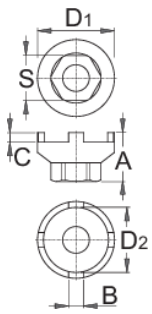

# Skidač zadnjeg lančanika (BMX)

1670.6/4

## Atributi proizvoda

- za skidanje kod BMX modela

	A	B	C	D1	D2	S	
616066	25,4	7,8	5,0	40,9	35	24	84

\* Slike proizvoda su simbolične. Sve dimenzije su u mm, masa je u g.