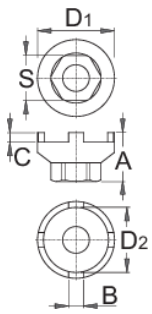

Démonte roue-libre

1670.6/4

Profils

Description produit

- Roue-libre BMX®

	A	B	C	D1	D2	S	
616066	25,4	7,8	5,0	40,9	35	24	84

* Les images des produits ne sont pas contractuelles. Toutes les dimensions sont en mm, les poids en grammes.