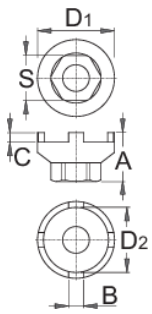

Llave extractor de cassette para BMX

1670.6/4

Perfiles

Características del producto

- Llave para la rueda libre BMX

	A	B	C	D1	D2	S	
616066	25,4	7,8	5,0	40,9	35	24	84

* Las imágenes de los productos son simbólicas. Todas las dimensiones son en mm, peso en gramos.