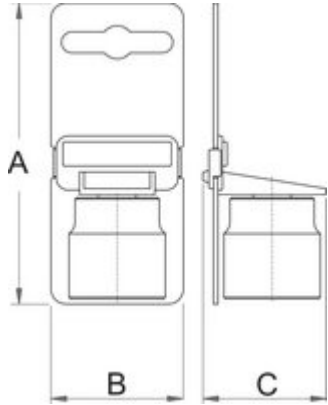

Freewheel remover for BMX[®]

1670.6/4

Product attributes

- Freewheel BMX[®]

Barcode	A	B	C	D1	D2	S	Icon
---------	---	---	---	----	----	---	------

616066	25,4	7,8	5,0	40,9	35	24	84
--------	------	-----	-----	------	----	----	----

Retail packaging

Barcode	MB	MC	MA	Icon
---------	----	----	----	------

616066	44	32	100	84
--------	----	----	-----	----

Transport packaging

Barcode	Icon	TB	TC	TA	Icon
---------	------	----	----	----	------