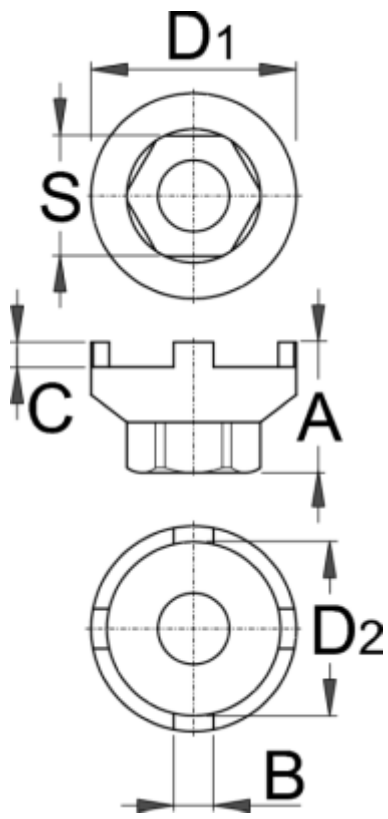

Freewheel remover for BMX[®]

1670.6/4

Product attributes

- Freewheel BMX[®]

Barcode	A	B	C	D1	D2	S	Icon
---------	---	---	---	----	----	---	------

616066	25,4	7,8	5,0	40,9	35	24	84
--------	------	-----	-----	------	----	----	----

Retail packaging

Barcode	MB	MC	MA	Icon
---------	----	----	----	------

616066	44	32	100	84
--------	----	----	-----	----

Transport packaging

Barcode	Icon	TB	TC	TA	Icon
---------	------	----	----	----	------