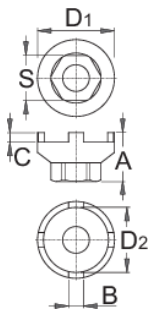

# Ключ за демонтаж на венец касета BMX<sup>®</sup>

1670.6/4

Профили

---

Параметри на продукта

- За BMX<sup>®</sup>

	A	B	C	D1	D2	S	
616066	25,4	7,8	5,0	40,9	35	24	84

\* Снимките на продуктите са символични. Всички размери са в мм., теглото е в грамове .