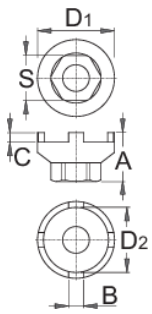

Freewheel remover voor BMX[®]

1670.6/4

Profielen

Product attributen

- Freewheel BMX[®]

	A	B	C	D1	D2	S	
616066	25,4	7,8	5,0	40,9	35	24	84

* Afbeeldingen van producten zijn symbolisch. Alle afmetingen zijn in mm, en het gewicht in grammen. Alle vermelde afmetingen kunnen variëren in tolerantie.