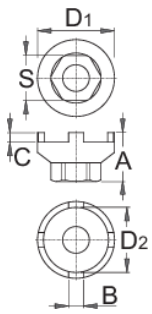

Mbartës volant për BMX ®

1670.6/4

Profiles

Product features

- Volant BMX ®

	A	B	C	D1	D2	S	
616066	25,4	7,8	5,0	40,9	35	24	84

* Imazhet e produkteve janë simbolike. Të gjitha dimensionet janë në mm, pesha në gram. Të gjitha dimensionet e listuara mund të ndryshojnë në tolerancë.