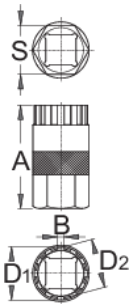

# Avara kasnađı skme aleti Shimano<sup>®</sup>

1670.5/4

## Profiles

## Aletin kullanımı:

- Avara kasnađı skme aletini 190.1ABI rn numaralı 1/2" cırcırla birlikte kullanın.

616065

A

45,4

B

2,1

D1

23,40

D2

21,20

S

21

66

\* Ürünlerin resimleri semboliktir. Bütün boyutlar mm ve ağırlık gram cinsindedir.