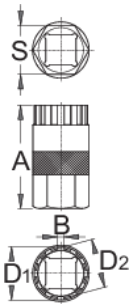

Aletin kullanımı:

- Avara kasnađı skme aletini 190.1ABI rn numaralı 1/2" cırcırla birlikte kullanın.

616065

A

45,4

B

2,1

D1

23,40

D2

21,20

S

21

66