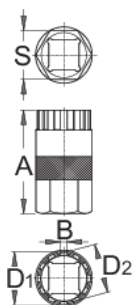

Klúč na zadné ozubené koleso Shimano

1670.5/4

Profiles

Product features

- Pre: Shimano Z, Sun Tour Z, Chris King Z, Sun Race Z a ďalšie.

Ako používať náradie:

- Používajte klúč spolu s 1/2" račňou, art. 190.1A BI

616065

A

45,4

B

2,1

D1

23,40

D2

21,20

S

21

66

* Obrázky sú symbolické. Všetky rozmery sú v mm, hmotnosť je v g. Všetky udané rozmery sa môžu líšiť v rámci tolerancie.