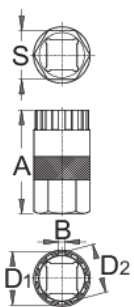

## Как использовать приспособление:

- используется в комплекте с реверсивной рукояткой арт. 190.1A BI

616065

A

45,4

B

2,1

D1

23,40

D2

21,20

S

21

66

\* Изображения продуктов носят демонстрационный характер. Все размеры указаны в миллиметрах, вес в граммах.