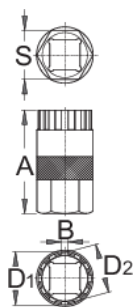

## Как использовать приспособление:

- используется в комплекте с реверсивной рукояткой арт. 190.1A BI

616065

A

45,4

B

2,1

D1

23,40

D2

21,20

S

21

66

\* Изображения продуктов носят демонстрационный характер. Все размеры указаны в миллиметрах, вес в граммах.