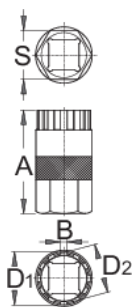

## Как использовать приспособление:

- используется в комплекте с реверсивной рукояткой арт. 190.1A BI

616065

A

45,4

B

2,1

D1

23,40

D2

21,20

S

21

66

\* Изображения продуктов носят демонстрационный характер. Все размеры указаны в миллиметрах, вес в граммах.