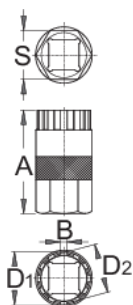

Cum sa utilizați scula:

- Folositi scula de pinioane impreuna cu antrenorul de 1/2" art.190.1A BI.

616065

A

45,4

B

2,1

D1

23,40

D2

21,20

S

21

66